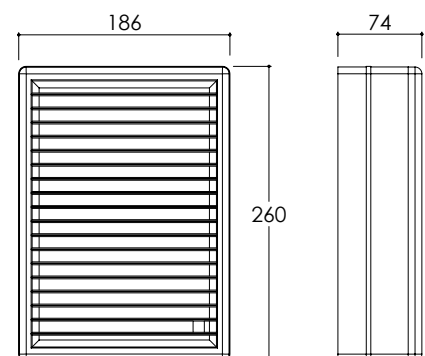

FBE

Алюминиевый фильтр для кухни

		FBE
Стандартный код		FBE1089
Совместимость с вытяжными устройствами		BXL/BXS/BXC
Класс фильтра		G2 согласно DIN EN 779:2002/ГОСТ Р 51251-99
Интегрированный алюминиевый фильтр		■
Прочие характеристики		
Вес	г	600
Цвет		белый
Материал корпуса		АБС
Материал фильтра		алюминий
Техническое обслуживание		можно мыть в посудомоечной машине
Монтаж		
Варианты установки		стена, потолок
Установка на кухне		■

■ стандарт

Размеры в мм

по вопросам продаж и поддержки обращайтесь:

Волгоград (844)278-03-48, Воронеж (473)204-51-73, Екатеринбург (343)384-55-89, Казань (843)206-01-48, Краснодар (861)203-40-90, Красноярск (391)204-63-61, Москва (495)268-04-70, Нижний Новгород (831)429-08-12, Новосибирск (383)227-86-73, Уфа (347)229-48-12, Ростов-на-Дону (863)308-18-15, Самара (846)206-03-16, Санкт-Петербург (812)309-46-40, Саратов (845)249-38-78,