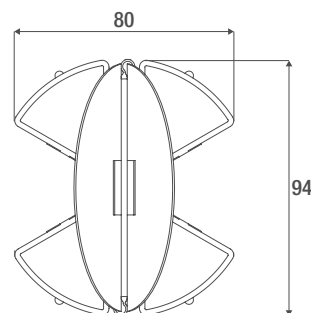

Размеры в мм

ACW для воздуховода ø100 мм

по вопросам продаж и поддержки обращайтесь:

Волгоград (844)278-03-48, Воронеж (473)204-51-73, Екатеринбург (343)384-55-89, Казань (843)206-01-48, Краснодар (861)203-40-90, Красноярск (391)204-63-61, Москва (495)268-04-70, Нижний Новгород (831)429-08-12, Новосибирск (383)227-86-73, Уфа (347)229-48-12, Ростов-на-Дону (863)308-18-15, Самара (846)206-03-16, Санкт-Петербург (812)309-46-40, Саратов (845)249-38-78,

единый адрес: acr@nt-rt.ru

веб-сайт: aereco.nt-rt.ru