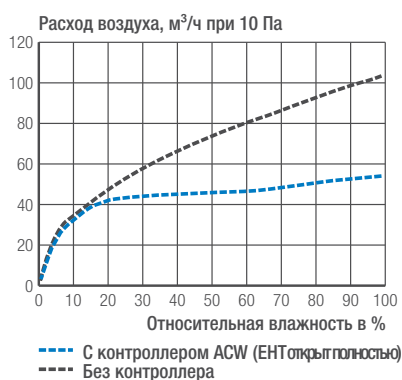

ЕНТ

57

серый

ПВХ + резина

-

ø125

Аэродинамические характеристики

Размеры в мм