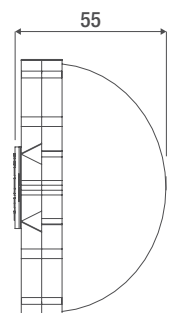

Размеры в мм

ACW для воздуховода ø100 мм

по вопросам продаж и поддержки обращайтесь:

Волгоград (844)278-03-48, Воронеж (473)204-51-73, Екатеринбург (343)384-55-89, Казань (843)206-01-48, Краснодар (861)203-40-90, Красноярск (391)204-63-61, Москва (495)268-04-70, Нижний Новгород (831)429-08-12, Новосибирск (383)227-86-73, Уфа (347)229-48-12, Ростов-на-Дону (863)308-18-15, Самара (846)206-03-16, Санкт-Петербург (812)309-46-40, Саратов (845)249-38-78,

единый адрес: acr@nt-rt.ru

веб-сайт: aereco.nt-rt.ru