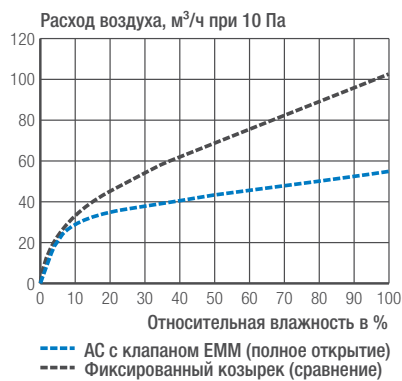

Оконные козырьки

	AS	AP	AC	A-EHA	A-EMM
Стандартный код	AEA731	AEA098	AEA100	AEA851	AEA833
Описание	стандартный козырек с решеткой от насекомых	плоский козырек с решеткой от насекомых	козырек с контролем потока воздуха	акустический козырек с решеткой от насекомых	акустический козырек с решеткой от насекомых
Совместимость с приточными устройствами	все оконные приточные устройства Aегесо	все оконные приточные устройства Aегесо	все оконные приточные устройства Aегесо	ЕНА² / все оконные приточные устройства Aегесо	ЕММ / все оконные приточные устройства Aегесо
Прочие характеристики					
Вес	38 г	30	75	216	174
Цвет	белый/тик/дуб	белый/тик/дуб	белый/тик/дуб	белый/тик/дуб	белый/тик/дуб
Материал корпуса	АБС	ПВХ	АБС (заслонка - силикон)	ПВХ	ПВХ
Решетка от насекомых	■	■	■	■	■
Монтаж					
Технологическое отверстие	мм	в зависимости от приточного устройства			
Установка на окне	■	■	■	■	■
Установка на рольставни	■	■	■	■	■

■ стандарт

Козырек AC с контролем потока воздуха Аэродинамические характеристики