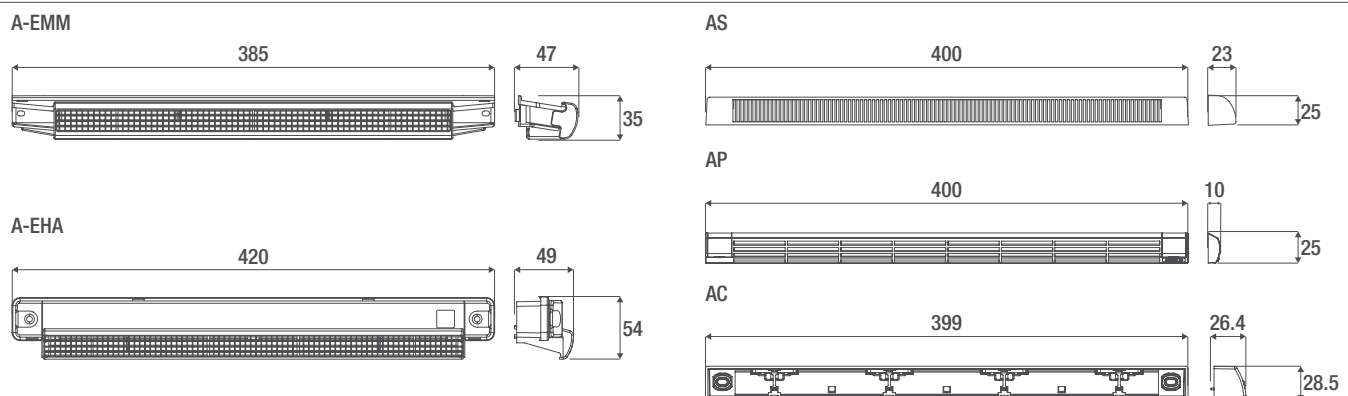

Размеры в мм