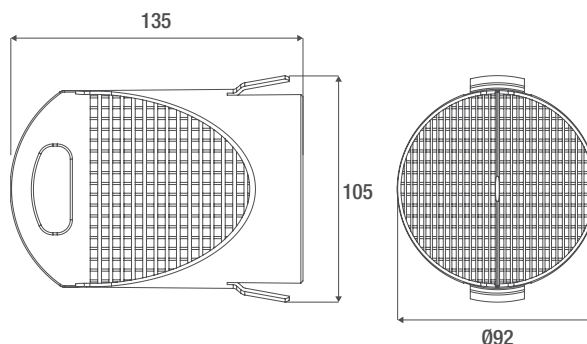

### Настенные козырьки

	A-ENT	A-ENT AM	F-ENT
<b>Стандартный код</b>	AEA775	AEA778	AEA774
Описание	настенный козырек	настенный козырек с сеткой от насекомых	съемная решетка от насекомых для воздуховода $\varnothing 100$ мм
Совместимость с приточными устройствами	ENT	ENT	ENT, воздуховод $\varnothing 100$ мм
<b>Прочие характеристики</b>			
Вес	г 243	243	36
Цвет	белый	белый	белый
Материал корпуса	ПВХ	ПВХ	ПЕ
Решетка / сетка от насекомых	-	■	■
<b>Монтаж</b>			
Воздуховод	мм $\varnothing 100^*$	$\varnothing 100^*$	$\varnothing 100$
Установка в встроенный в стене воздуховод	■	■	■

\* возможно использование воздуховода  $\varnothing 125$  мм

■ стандарт

Размеры в мм

A-ENT / A-ENT AM

F-ENT

**по вопросам продаж и поддержки обращайтесь:**  
 Волгоград (844)278-03-48, Воронеж (473)204-51-73, Екатеринбург (343)384-55-89, Казань (843)206-01-48, Краснодар (861)203-40-90,  
 Красноярск (391)204-63-61, Москва (495)268-04-70, Нижний Новгород (831)429-08-12, Новосибирск (383)227-86-73, Уфа (347)229-48-12,  
 Ростов-на-Дону (863)308-18-15, Самара (846)206-03-16, Санкт-Петербург (812)309-46-40, Саратов (845)249-38-78,  
**единый адрес: [acr@nt-rt.ru](mailto:acr@nt-rt.ru)**  
**веб-сайт: [aereco.nt-rt.ru](http://aereco.nt-rt.ru)**