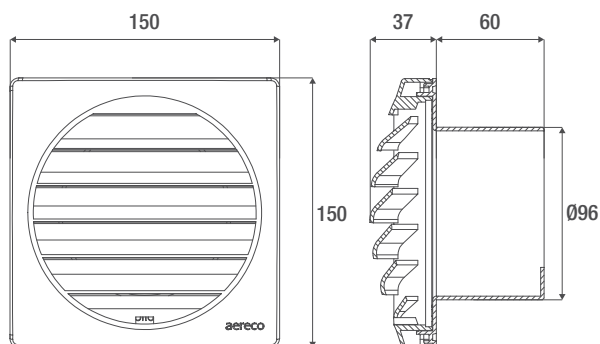

### Настенные козырьки

	A-ENT	A-ENT AM	F-ENT
<b>Стандартный код</b>	AEA775	AEA778	AEA774
Описание	настенный козырек	настенный козырек с сеткой от насекомых	съемная решетка от насекомых для воздуховода $\varnothing 100$ мм
Совместимость с приточными устройствами	ENT	ENT	ENT, воздуховод $\varnothing 100$ мм
<b>Прочие характеристики</b>			
Вес	г 243	243	36
Цвет	белый	белый	белый
Материал корпуса	ПВХ	ПВХ	ПЕ
Решетка / сетка от насекомых	-	■	■
<b>Монтаж</b>			
Воздуховод	мм $\varnothing 100^*$	$\varnothing 100^*$	$\varnothing 100$
Установка в встроенный в стене воздуховод	■	■	■

\* возможно использование воздуховода  $\varnothing 125$  мм

■ стандарт

Размеры в мм

A-ENT / A-ENT AM

F-ENT

**по вопросам продаж и поддержки обращайтесь:**  
 Волгоград (844)278-03-48, Воронеж (473)204-51-73, Екатеринбург (343)384-55-89, Казань (843)206-01-48, Краснодар (861)203-40-90,  
 Красноярск (391)204-63-61, Москва (495)268-04-70, Нижний Новгород (831)429-08-12, Новосибирск (383)227-86-73, Уфа (347)229-48-12,  
 Ростов-на-Дону (863)308-18-15, Самара (846)206-03-16, Санкт-Петербург (812)309-46-40, Саратов (845)249-38-78,  
**единый адрес: [acr@nt-rt.ru](mailto:acr@nt-rt.ru)**  
**веб-сайт: [aereco.nt-rt.ru](http://aereco.nt-rt.ru)**